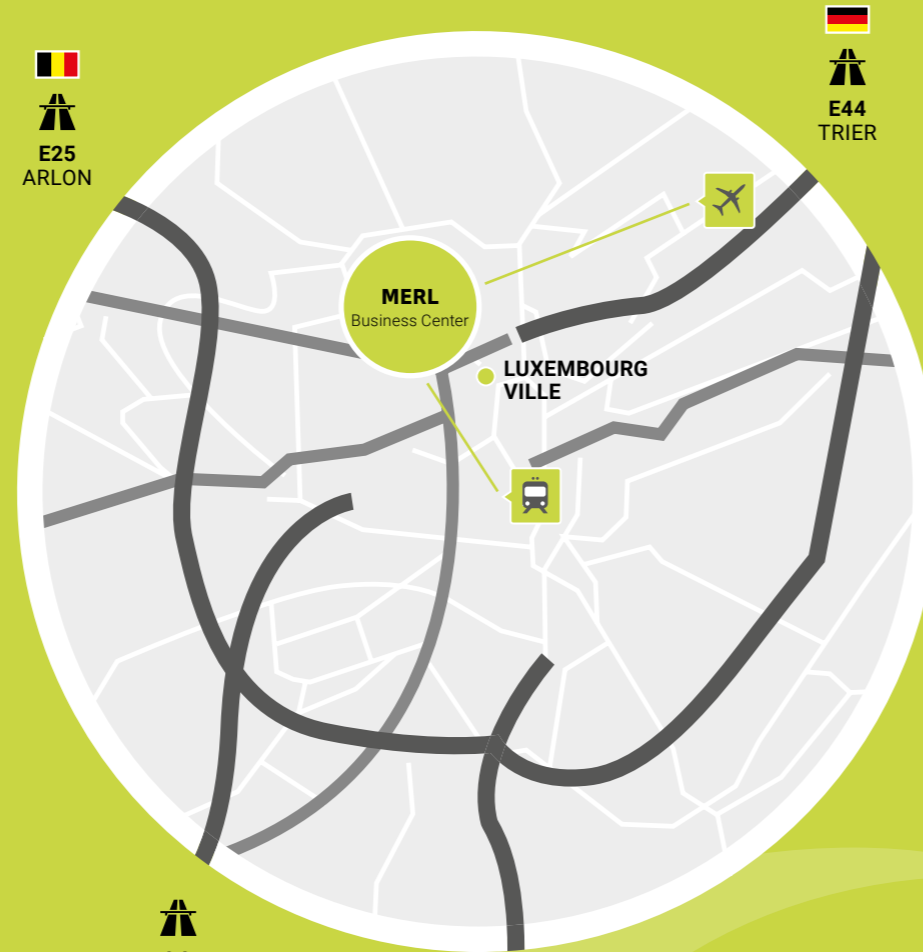

## Situation

### Accès aux transports

Le Merl Business Center est situé à proximité immédiate des principaux axes routiers et à quelques minutes de la Gare Centrale de Luxembourg Ville.